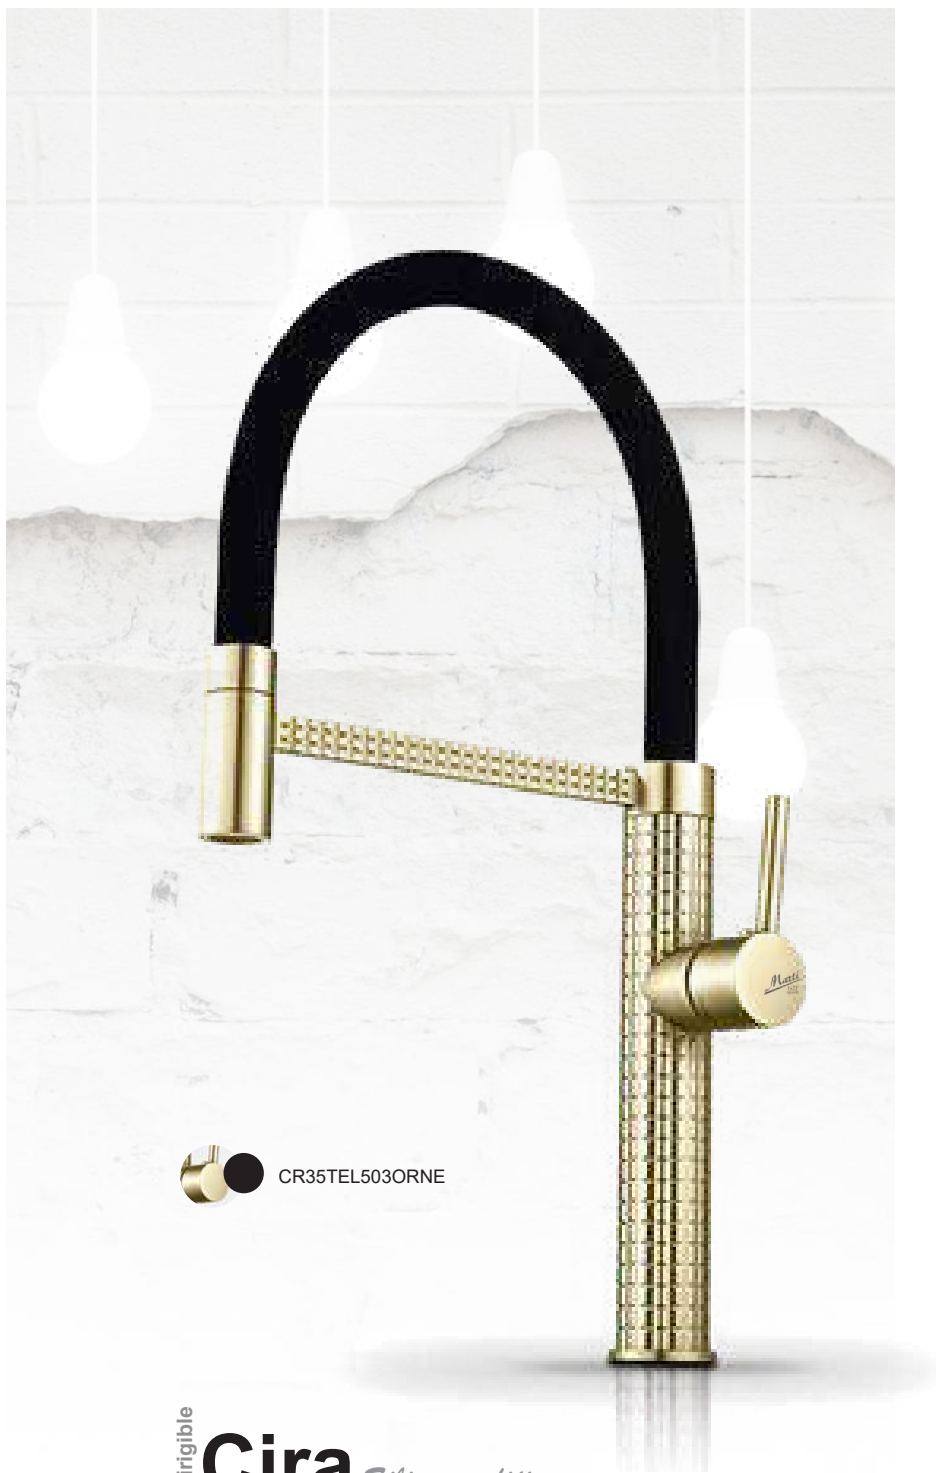

CR35TEL503ORNE

Dirigible
Cira *Silicone edition*