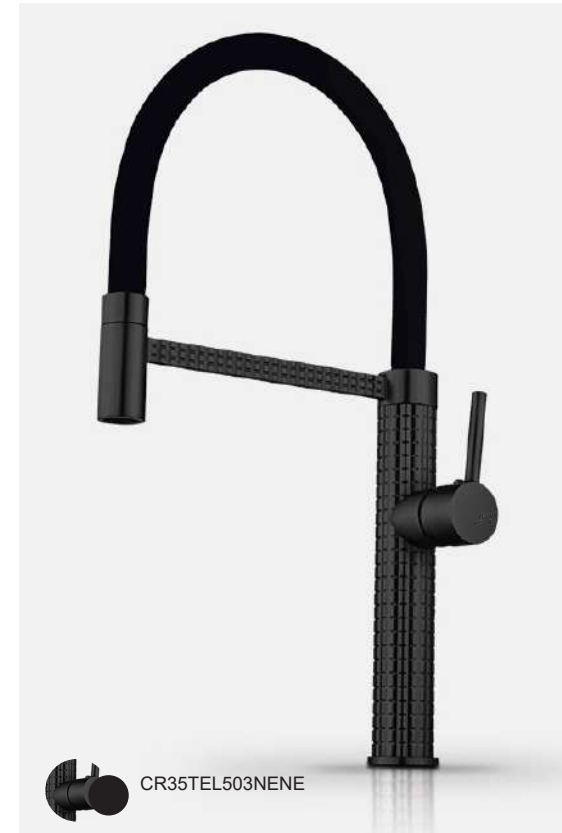

Dirigible
Cira *Metal edition*

Cira

Metal edition

Caño Metálico Dirigible

-  CR35TEL503CR Cromo | Chrome
-  CR35TEL503NKM Níquel Cepillado | Nikel Brushed
-  CR35TEL503NE NegroMate | Matt Black
-  CR35TEL503OR Oro | Gold

Grifería de Cocina Caño Metálico Dirigible

Caño Metálico dirigible, Función EasyClean
 Cartucho cerámico 35mm
 Conexiones flexibles certificadas
 Fijación de alta seguridad.

Orientable and Metalic spout. Easy Clean Funtion
 35mm ceramic cartridge
 Certified connections certified
 Hig security fixing sytem

Martí
1921
spain

Easylife
Flexyform

 CR35TEL503ORNE

Dirigible
Cira *Silicone edition*

 CR35TEL503NKNE

 CR35TEL503NENE

Cira *Silicone edition*

- CR35TEL503NENE Negro | Black
- CR35TEL503NERJ NegroRojo | BlackRed
- CR35TEL503NKNE Niquel Cepillado Negro | NikelBrushed Black
- CR35TEL503NKBL Niquel Cepillado Blanco | NikelBrushed White
- CR35TEL503CRNE CromoNegro | ChromeBlack
- CR35TEL503CRBL CromoBlanco | ChromeWhite
- CR35TEL503ORNE OroNegro | GoldBlack
- CR35TEL503ORBL OroBlanco | GoldWhite

Easylife
Flexyform

Grifería de Cocina Dirigible

Cartucho cerámico 35mm
Conexiones flexibles certificadas
Fijación de alta seguridad.

Orientable spout
35mm ceramic cartridge
Certified connections certified
Hig security fixing sytem