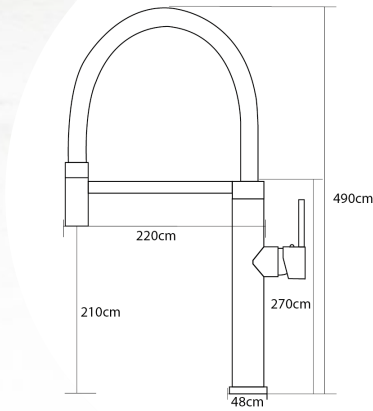

Grifería de Cocina Caño Metálico Dirigible

Caño Metálico dirigible, Función EasyClean
 Cartucho cerámico 35mm
 Conexiones flexibles certificadas
 Fijación de alta seguridad.

Orientable and Metalic spout. Easy Clean Funtion
 35mm ceramic cartridge
 Certified connections certified
 Hig security fixing sytem