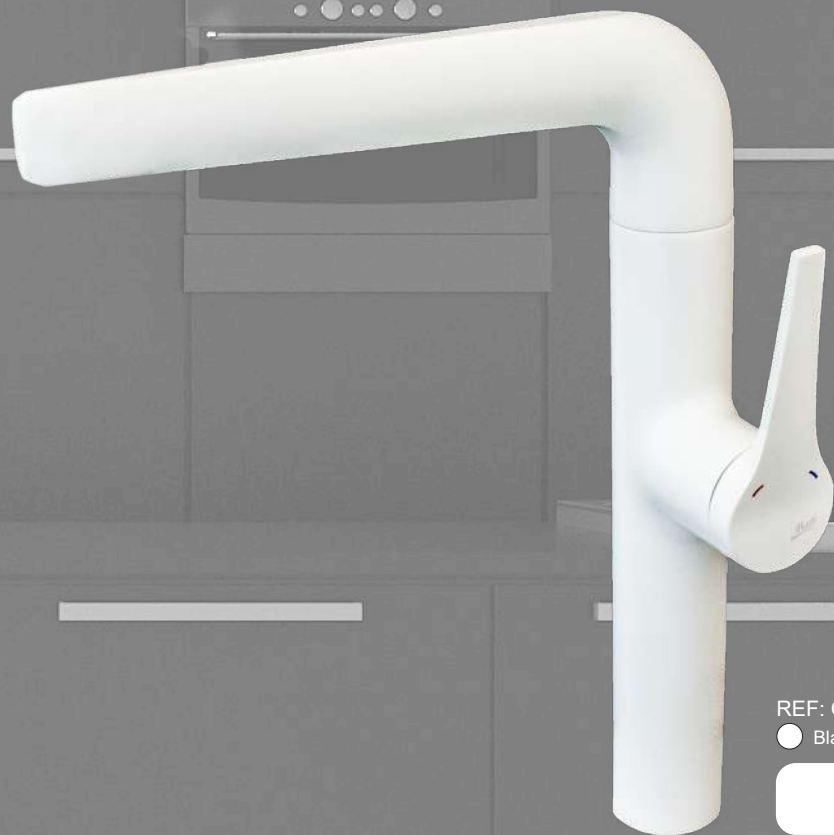

Atracción GT