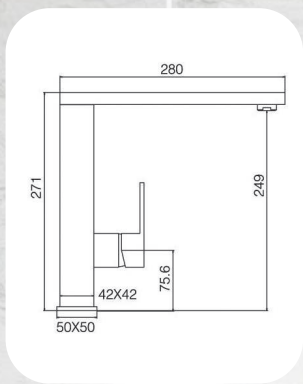

Atracción SLM