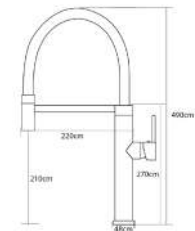

Dirigible
Cira *Silicone edition*