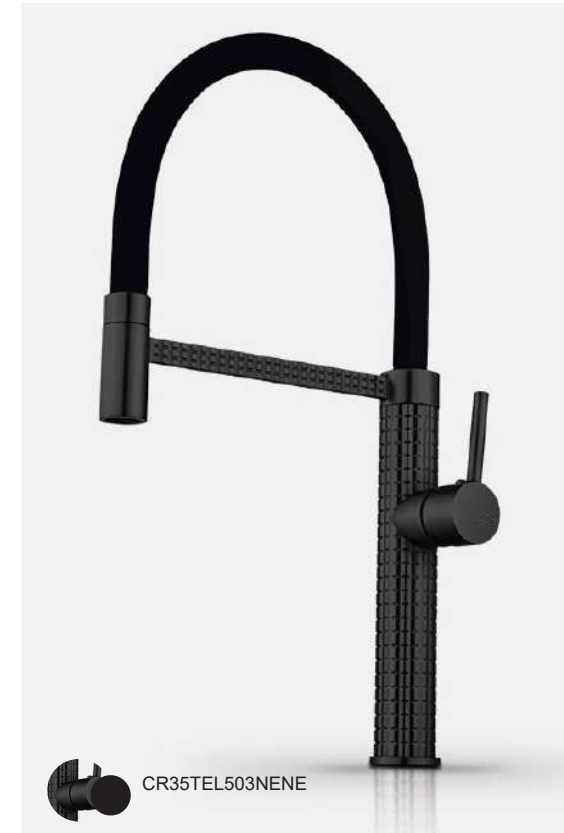

Dirigible
Cira *Metal edition*

Cira

Metal edition

Caño Metálico Dirigible

-  CR35TEL503CR Cromo | Chrome
-  CR35TEL503NKM Níquel Cepillado | Nikel Brushed
-  CR35TEL503NE NegroMate | Matt Black
-  CR35TEL503OR Oro | Gold

Grifería de Cocina Caño Metálico Dirigible

Caño Metálico dirigible, Función EasyClean
 Cartucho cerámico 35mm
 Conexiones flexibles certificadas
 Fijación de alta seguridad.

Orientable and Metalic spout. Easy Clean Funtion
 35mm ceramic cartridge
 Certified connections certified
 Hig security fixing sytem

Martí
1921
spain

Easylife
Flexyform

 CR35TEL503ORNE

 CR35TEL503NKNE

 CR35TEL503NENE

Dirigible
Cira *Silicone edition*

Cira *Silicone edition*

- CR35TEL503NENE Negro | Black
- CR35TEL503NERJ NegroRojo | BlackRed
- CR35TEL503NKNE Niquel Cepillado Negro | NikelBrushed Black
- CR35TEL503NKBL Niquel Cepillado Blanco | NikelBrushed White
- CR35TEL503CRNE CromoNegro | ChromeBlack
- CR35TEL503CRBL CromoBlanco | ChromeWhite
- CR35TEL503ORNE OroNegro | GoldBlack
- CR35TEL503ORBL OroBlanco | GoldWhite

Easylife
Flexyform

Grifería de Cocina Dirigible

Cartucho cerámico 35mm
Conexiones flexibles certificadas
Fijación de alta seguridad.

Orientable spout
35mm ceramic cartridge
Certified connections certified
Hig security fixing sytem