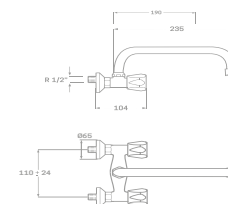

110mm caño de 190
REF: 60DD22H5221119CR

● Cromo|Chrome

110mm caño de 235
REF: 60DD22H5221123CR

● Cromo|Chrome

PARIS

115mm caño de 190
REF: 60DD22H5221519CR

● Cromo|Chrome

115mm caño de 235
REF: 60DD22H5221523CR