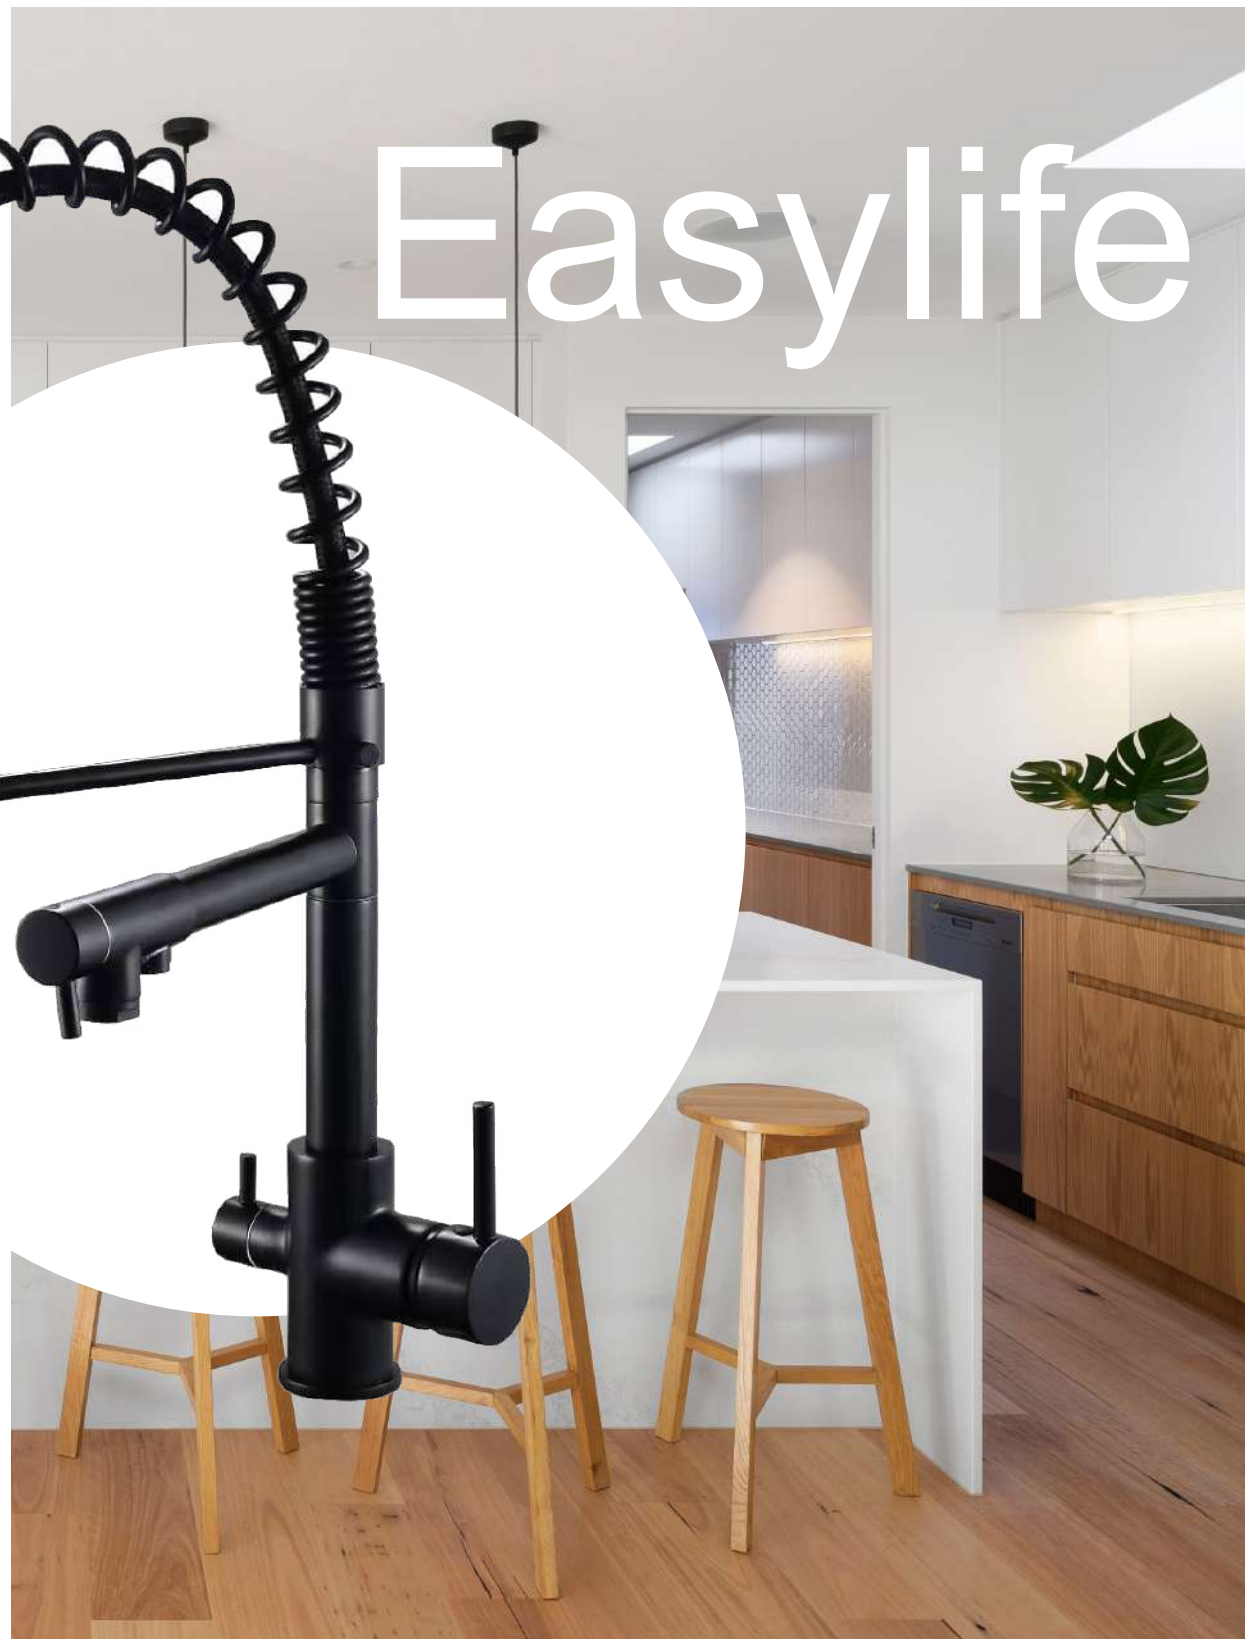

● Cromo | Chrome

● Negro | Black

EasyLife

EasyLife

Flexyform

Grifería de Cocina Semi-Industrial

- Teleducha dos funciones.
- Cartucho cerámico 40mm
- Caño dirigible.
- Flexo cromado alta seguridad
- Trenza en acero inox AISI 316
- Conexiones flexibles certificadas
- Fijación de alta seguridad.

- Hand shower two functions
- 40mm ceramic cartridge
- Orientable spout
- Braid in stainless Steel aisi316
- Certified connections certified
- Hig security fixing system

ZINNIA

REF: ZI35TEL502CR

● Cromo | Chrome