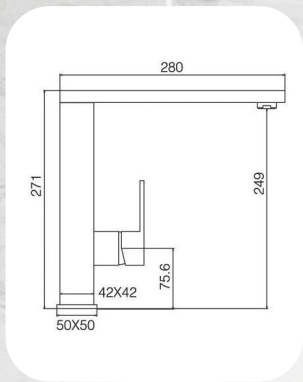

Atracción SLM