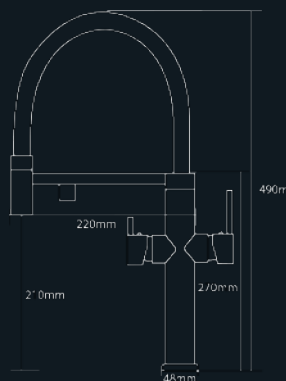

OSMOSIS

IRIS

Martí
1921
spain

La gama de grifos para cocina con capacidad de osmotización, suma a los conceptos técnicos, constructivos y de calidad Un nuevo argumento: el diseño. Formas que decoran su cocina, y aportan agua sin sabor a nada mas que agua.

The series of taps for kitchen with capacity of osmosis ,adds to the technical concepts,constructive, and of quality, a new Argument: the desing. Shapes that decorate your kitchen and provide wather without flavor to anything but wáter.

- REF: IROSMTEL503NENE Negro|Black
- REF: IROSMTEL503CRNE CromoNegro|ChromeBlack
- REF: IROSMTEL503NKNE NiquelNegro|NikelBlack
- REF: IROSMTEL503CRBL CromoBlanco|ChromeWhite
- REF: IROSMTEL503NKBL NiquelBlanco|NikelWhite
- REF: IROSMTEL503NKRJ NiquelRojo|NikelWhite

MRT ingeniering

Según Laboratorio Certificado, norma ISO9001 Nº EC-0462/04, inscrito en los registros de laboratorio agroalimentario privados de la Generalitat de Catalunya, sección laboratorio autorizada LSA-192-04, grifos osmóticos a ensayo de Seguridad: Afectados sólo para el consumo.