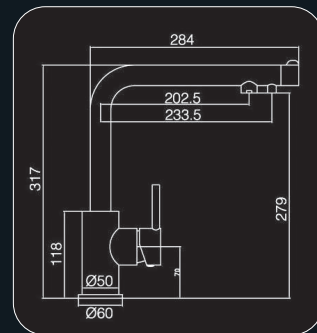

ALFA5

● REF: A53524M501CR Cromo|Chrome

*Consulte para más acabados

Martí
1921
spain