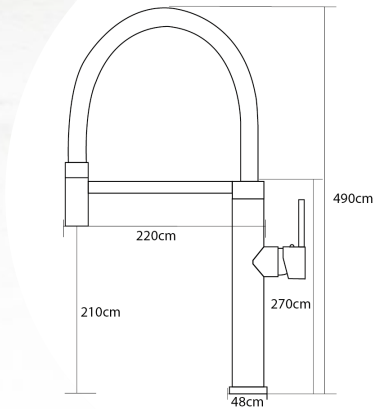

Grifería de Cocina Caño Metálico Dirigible

Caño Metálico dirigible, Función EasyClean
 Cartucho cerámico 35mm
 Conexiones flexibles certificadas
 Fijación de alta seguridad.

Orientable and Metalic spout. Easy Clean Funtion
 35mm ceramic cartridge
 Certified connections certified
 Hig security fixing sytem